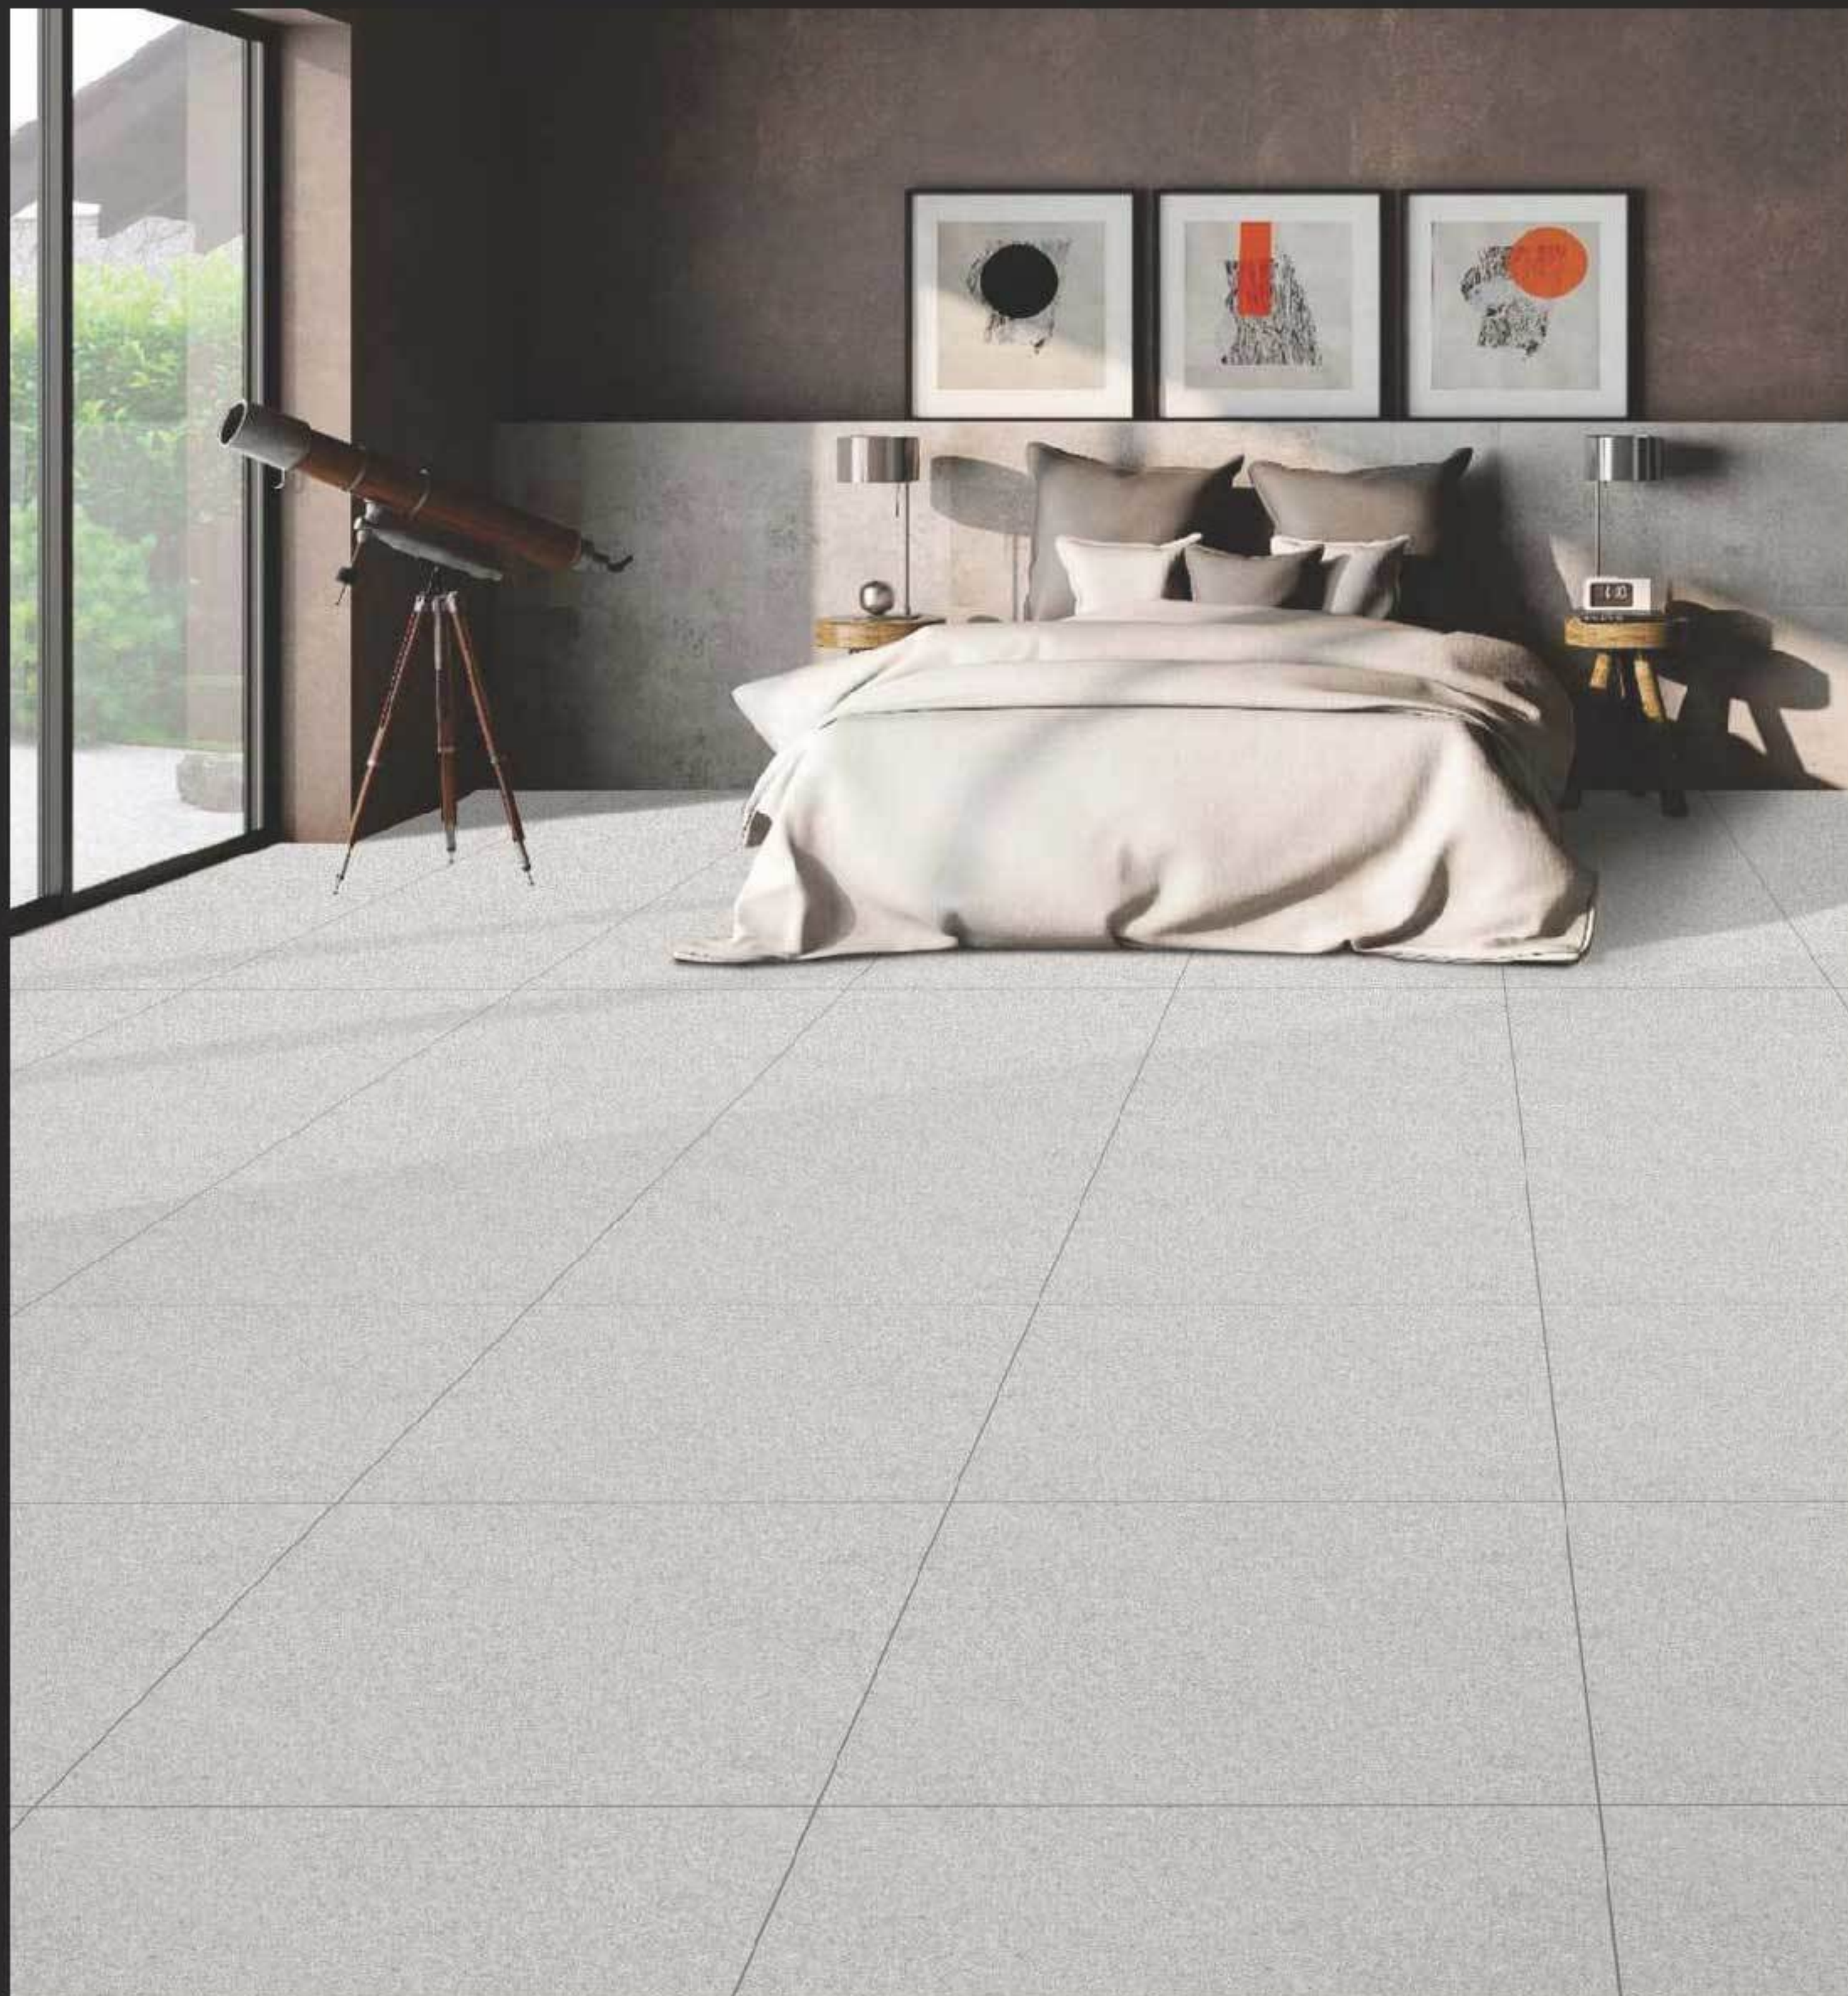

MATT
600 x 600MM

ROSEBERRY