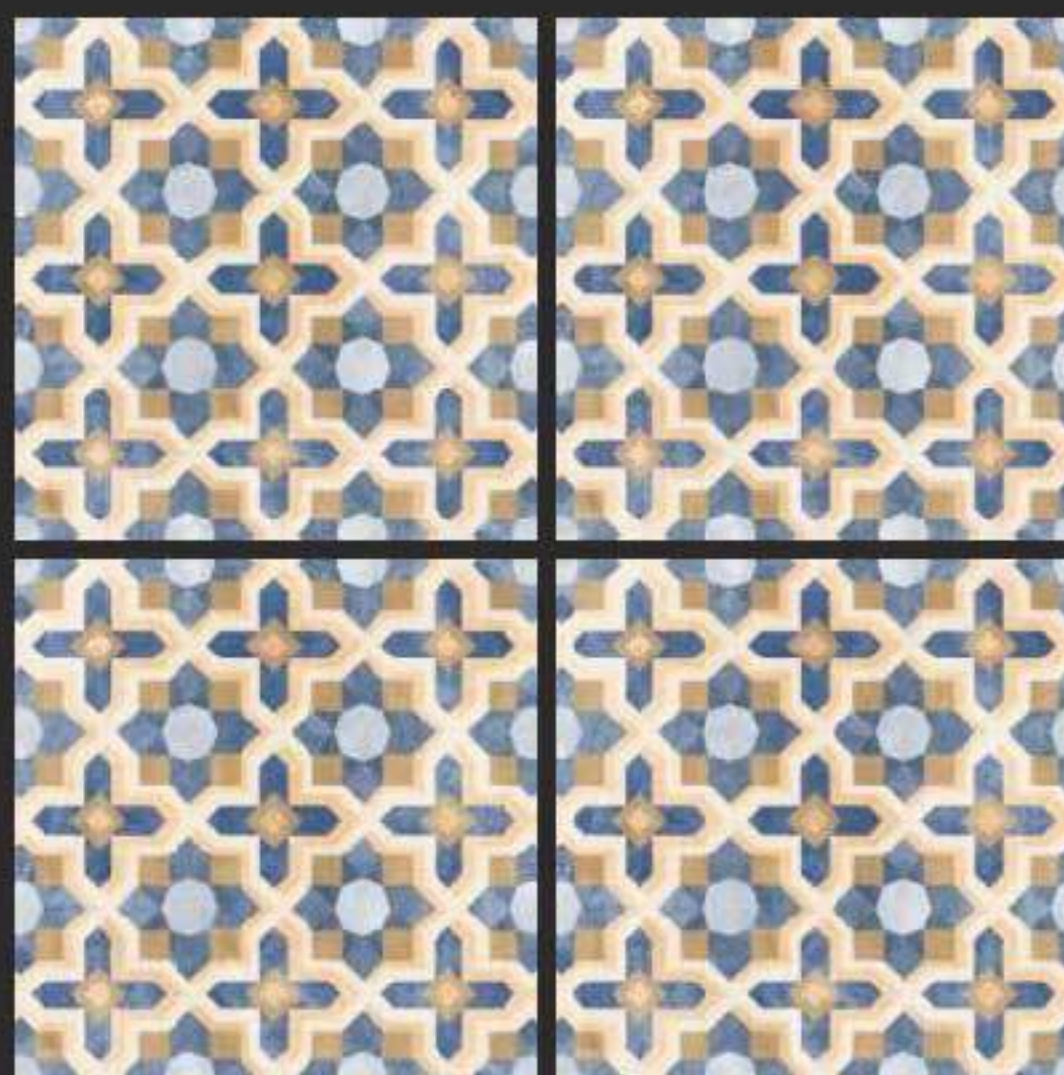

MATT
600 x 600MM

ROSEBERRY