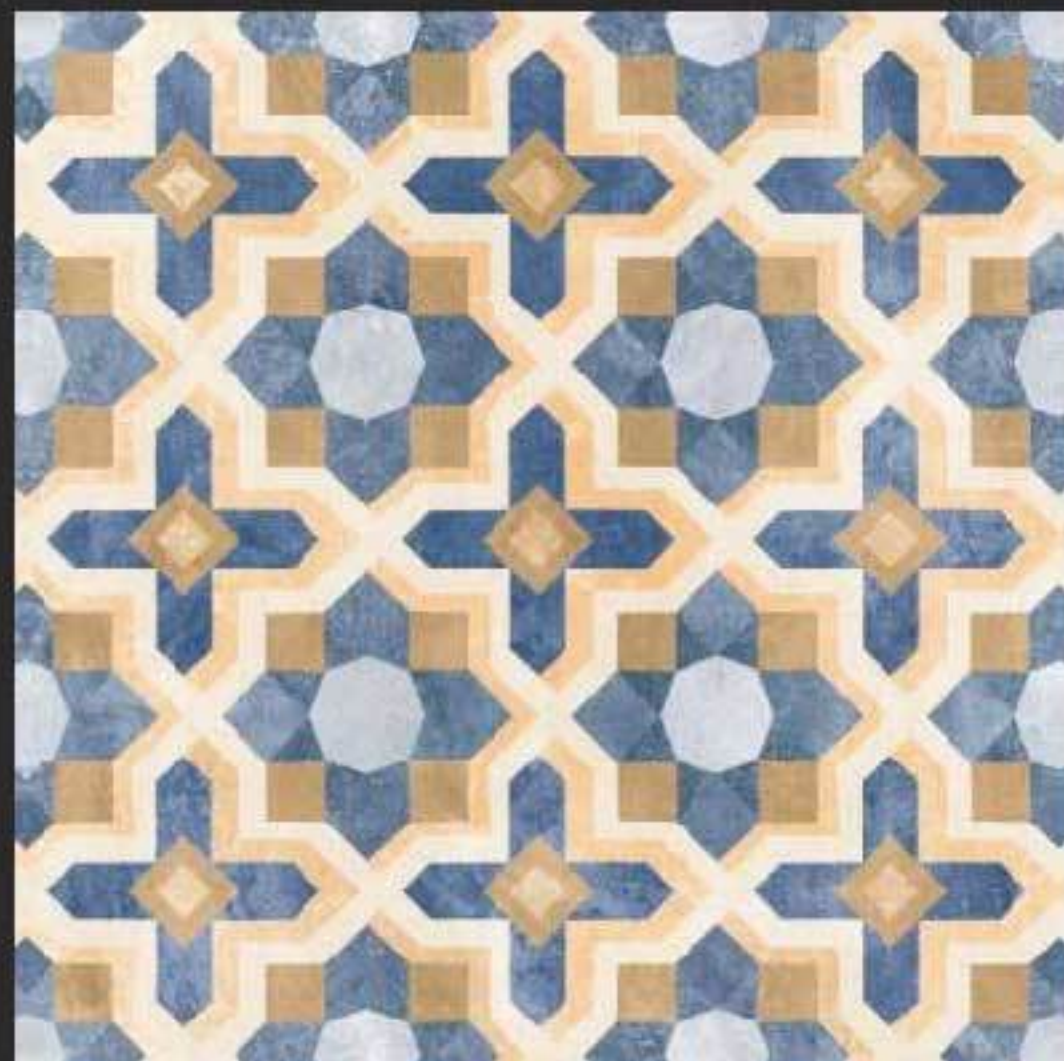

MATT
600 x 600MM

ROSEBERRY

Vesta Decore